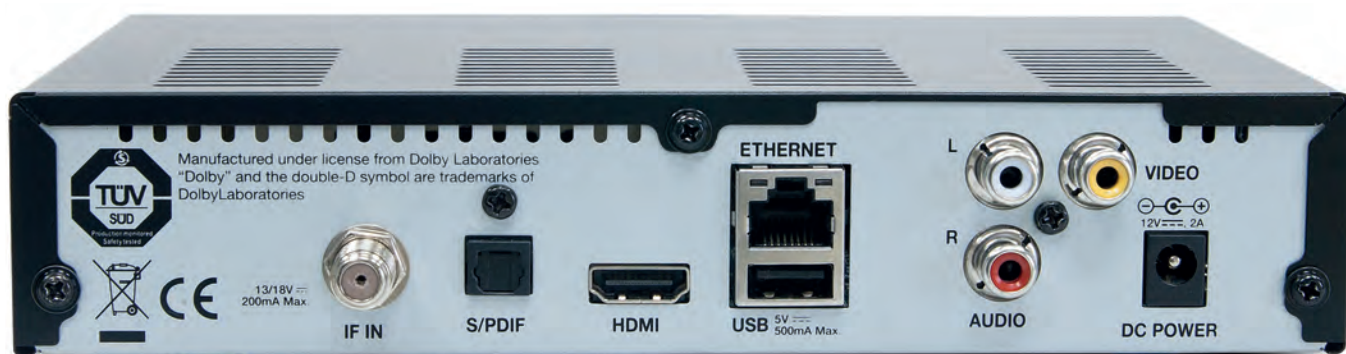

svižný. LinkBox 7 podporuje protokoly DiseqC 1.0, 1.1, 1.2 a 1.3 (USALS). K dispozici je osm oblíbených skupin programů, jejich název si můžete určit, předvolby lze přesouvat a mazat. Dále je zde k dispozici editace samotných družic a jejich transpondérů. Parametry transpondérů je možné měnit, lze je přidávat a odstraňovat. Názvy družic můžeme měnit také.

Rovněž návod k obsluze patří k velmi povedeným a přehledným, což dnes již zdaleka není standardem. Dálkový ovladač je velmi kvalitně provedený, lehký a pěkně sedne do ruky. Tlačítka se dobře mačkají a směřovost je příjemně široká. Zvuková stopa se ukládá na danou předvolbu a samozřejmě lze uložit zvlášť levý nebo pravý audio kanál. Přijímač má i vestavěný OSD teletext, české znaky se zobrazují korektně. Zpracování AAC i HE-AAC audio stopy je bez problémů. Na předním panelu je pouze jedna stavová LED dioda, které signalizuje vypnutí nebo zapnutí přijímače, displej pro zobrazování čísla programu nebo jeho názvu není k dispozici. LinkBox 7 bohužel nepřehrává běžné video soubory, fotografie však zobrazuje a hudbu přehrává. Po připojení k internetu získá uživatel přístup do čtyř bonusových aplikací. K dispozici je YouTube přehrávač pro nepřeborné množství videí uložených na tomto světoznámém serveru. Druhá aplikace Počasí informuje o aktuálních povětrnostních podmínkách v různých místech světa. Internet Rádio nabízí obrovské množství stanic, které jsou na webu k dispozici; lze je třdit podle žánrů, vyhledávat podle názvu stanice apod. Poslední čtvrtá aplikace zprostředkuje přístup do mezinárodní internetové encyklopedie Wikipedia.

Bezchybný dekodér Irdeto

Jak jsem již uvedl, přijímač má vestavěný certifikovaný dekodér Irdeto. Vyzkoušel jsem ICE/Irdeto dekódovací karty satelitních operátorů Skylink a freeSAT. Se všemi kartami pracoval přijímač naprosto bezchybně. V menu přijímače najdeme položku označenou jako Stav Irdeto CA. Zde se můžeme přesvědčit, zda je karta správně vložena, zobrazíte si tu také stav produktů, které máte na kartě předplaceny. Nechybí zde

ani poštovní schránka, kam operátor může zasílat uživateli některá sdělení. K dispozici je také funkce Věkové oprávnění – tedy rodičovský zámek, jenž najde uplatnění při příjmu některých erotických programů satelitního operátora Skylink.

Elektronický programový průvodce EPG je zpracovaný velmi slušně. Programy je možné zobrazit v klasické mřížce nebo lze vybavit informace jednoho jediného programu na více dní dopředu. Informační lišta obsahuje údaje o běžícím nebo následujícím pořadu. Podrobné oznámení o pořadu nejsou nikterak zkráceny, české a slovenské znaky se na programech Skylink a freeSAT zobrazovaly korektně. Přijímač umí zobrazit EPG až na sedm dní dopředu, pokud je poskytovatel vysílá.

Nahráváme na externí disk